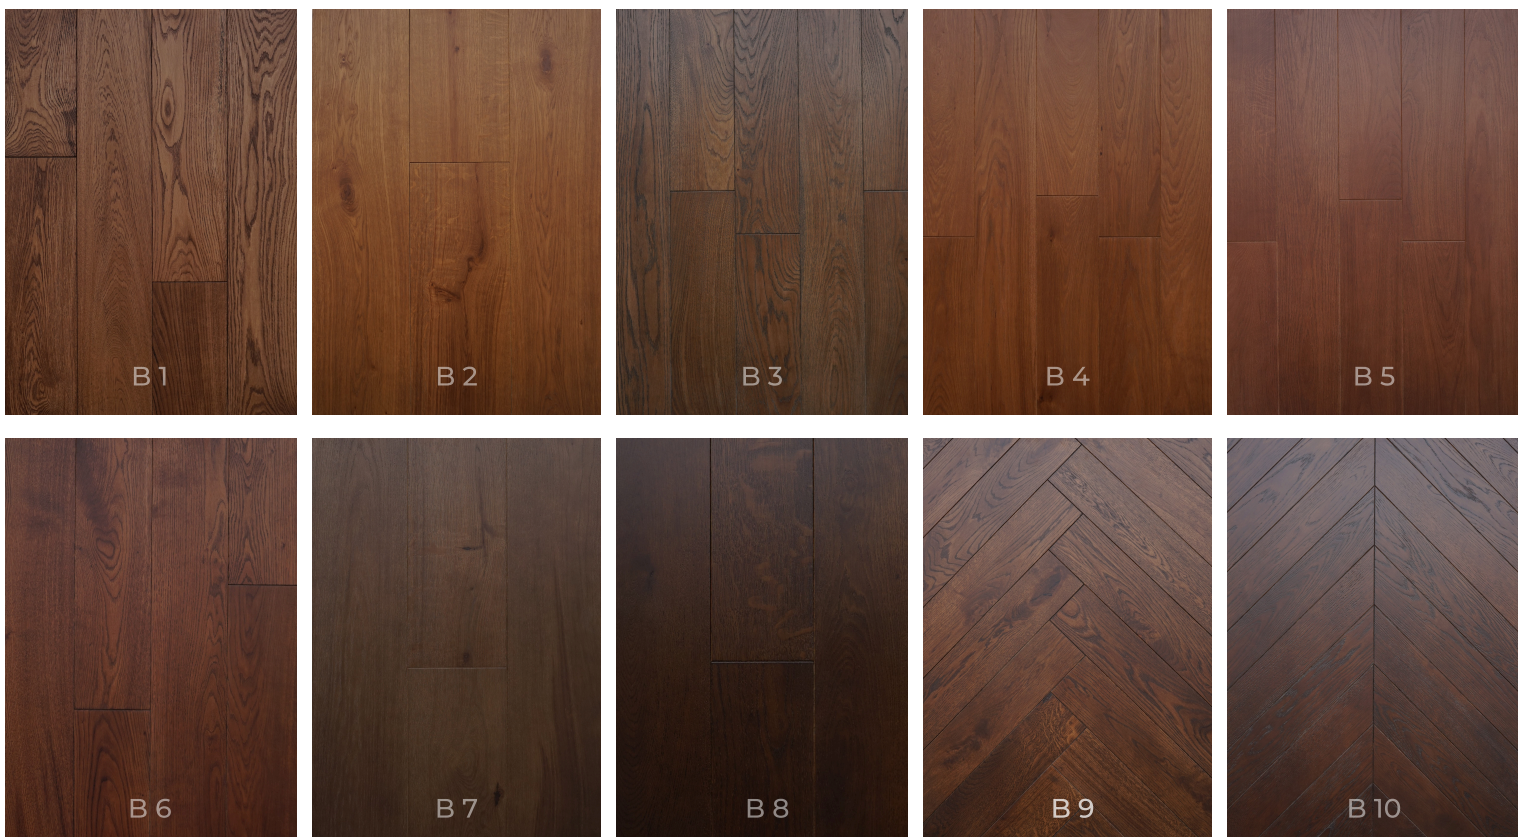

ФРАНЦУЗСКАЯ ЁЛОЧКА, 45°

АНГЛИЙСКАЯ ЁЛОЧКА, 90°

*Цены в прайсе указаны с покрытием.

** Минимальный заказ с покрытием по нашей коллекции от 30 м², по индивидуальному подбору от 50 м².

ЦВЕТОВАЯ ПАЛИТРА

SPILFLOORS.RU

+7 (495) 201-37-06

+7 (985) 482-92-62 WHATS APP / TELEGRAM

+7 (925) 498-38-66 WHATS APP / TELEGRAM

NATURAL COLLECTION

WHITE COLLECTION

ЦВЕТОВАЯ ПАЛИТРА

SPILFLOORS.RU

+7 (495) 201-37-06

+7 (985) 482-92-62 WHATS APP / TELEGRAM

+7 (925) 498-38-66 WHATS APP / TELEGRAM

GREY COLLECTION

BROWN COLLECTION

ЦВЕТОВАЯ ПАЛИТРА

SPILFLOORS.RU

+7 (495) 201-37-06

+7 (985) 482-92-62 WHATS APP / TELEGRAM