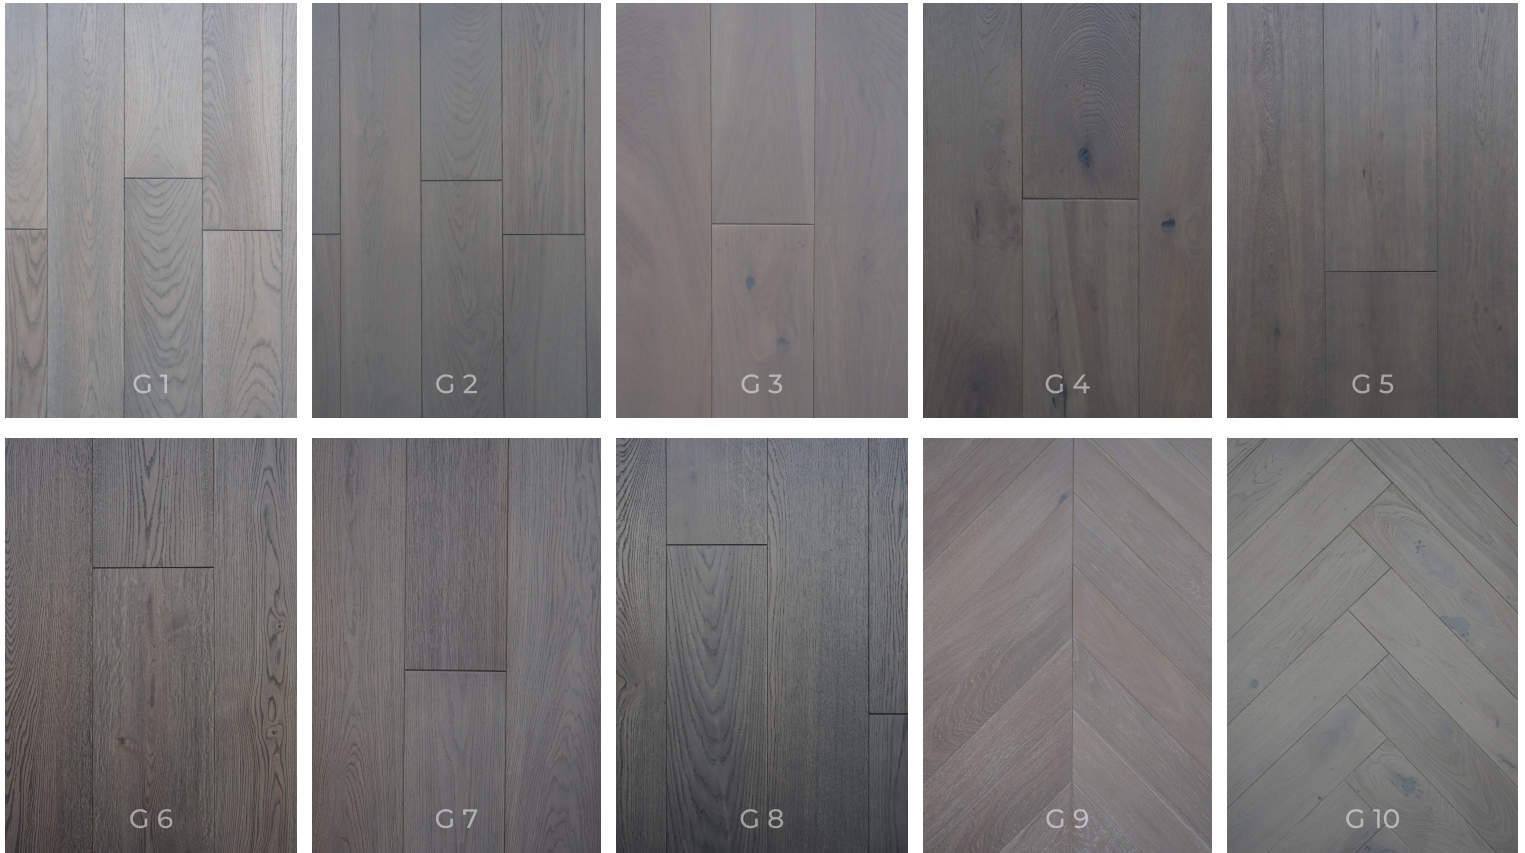

ФРАНЦУЗСКАЯ ЁЛОЧКА, 45°

АНГЛИЙСКАЯ ЁЛОЧКА, 90°

*Цены в прайсе указаны с покрытием.

** Минимальный заказ с покрытием по нашей коллекции от 30 м², по индивидуальному подбору от 50 м².

ЦВЕТОВАЯ ПАЛИТРА

SPILFLOORS.RU

+7 (495) 201-37-06

+7 (985) 482-92-62 WHATS APP / TELEGRAM

+7 (925) 498-38-66 WHATS APP / TELEGRAM

NATURAL COLLECTION

WHITE COLLECTION

ЦВЕТОВАЯ ПАЛИТРА

SPILFLOORS.RU

+7 (495) 201-37-06

+7 (985) 482-92-62 WHATS APP / TELEGRAM

+7 (925) 498-38-66 WHATS APP / TELEGRAM

GREY COLLECTION

BROWN COLLECTION

ЦВЕТОВАЯ ПАЛИТРА

SPILFLOORS.RU

+7 (495) 201-37-06

+7 (985) 482-92-62 WHATS APP / TELEGRAM