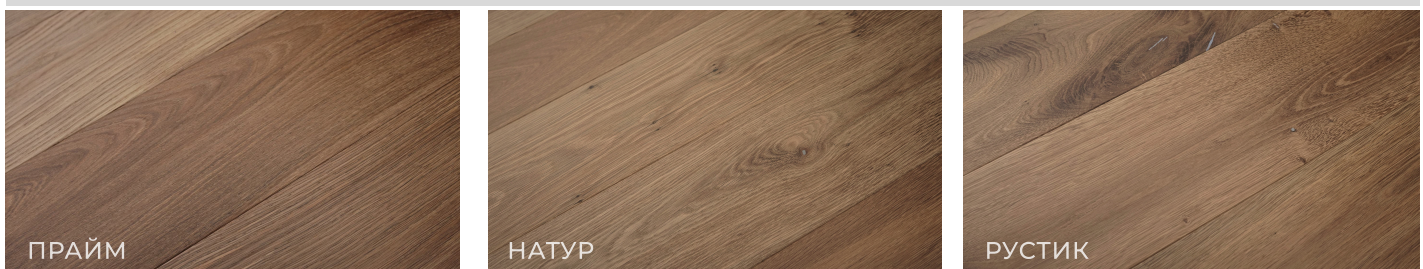

СОТИРОВКА

ПРАЙМ

НАТУР

РУСТИК

ТОЛЩИНА

ШИРИНА

ПРАЙМ

НАТУР

РУСТИК

ИНЖЕНЕРНАЯ ДОСКА

16 ММ (4/8/4) Диапазон длин: 400-2400 мм	155 ММ	15 000 РУБ./М²	12 800 РУБ./М²	9 500 РУБ./М²
	185 ММ	16 000 РУБ./М²	13 000 РУБ./М²	9 800 РУБ./М²
19 ММ (4/11/4) Диапазон длин: 1600-2400 мм	240 ММ	19 550 РУБ./М²	14 200 РУБ./М²	11 700 РУБ./М²

ФРАНЦУЗСКАЯ (УГОЛ 45°, 60°) / АНГЛИЙСКАЯ (УГОЛ 90°) ЁЛОЧКИ

16 ММ (4/8/4) Диапазон длин: 400-1000 мм	135 ММ	18 100 / 17 200 РУБ./М²	15 600 / 14 800 РУБ./М²	-
	155 ММ	18 100 / 17 200 РУБ./М²	15 600 / 14 800 РУБ./М²	12 500 / 12 200 РУБ./М²
	185 ММ	18 300 / 17 600 РУБ./М²	15 800 / 15 000 РУБ./М²	12 500 / 12 200 РУБ./М²

*Цены в прайсе указаны с покрытием.

** Минимальный заказ с покрытием по нашей коллекции от 30 м², по индивидуальному подбору от 50 м².