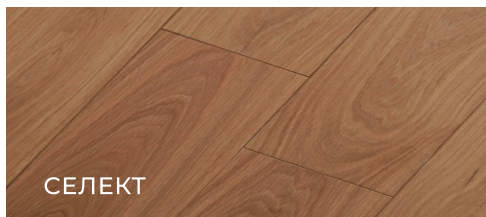

НАТУР

ПРАЙС ЛИСТ

ДВУХСЛОЙНАЯ ИНЖЕНЕРНАЯ ДОСКА ДУБ

01.02.2025

ДВУХСЛОЙНАЯ ИНЖЕНЕРНАЯ ДОСКА ДУБ

СОРТИРОВКА

СЕЛЕКТ