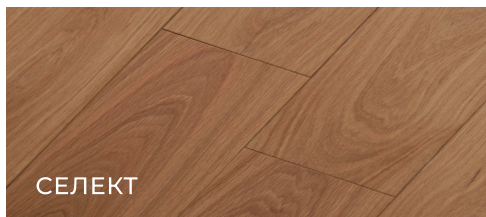

НАТУР

ПРАЙС ЛИСТ

ДВУХСЛОЙНАЯ ИНЖЕНЕРНАЯ ДОСКА ДУБ

01.02.2025

ДВУХСЛОЙНАЯ ИНЖЕНЕРНАЯ ДОСКА ДУБ

СОТИРОВКА

СЕЛЕКТ